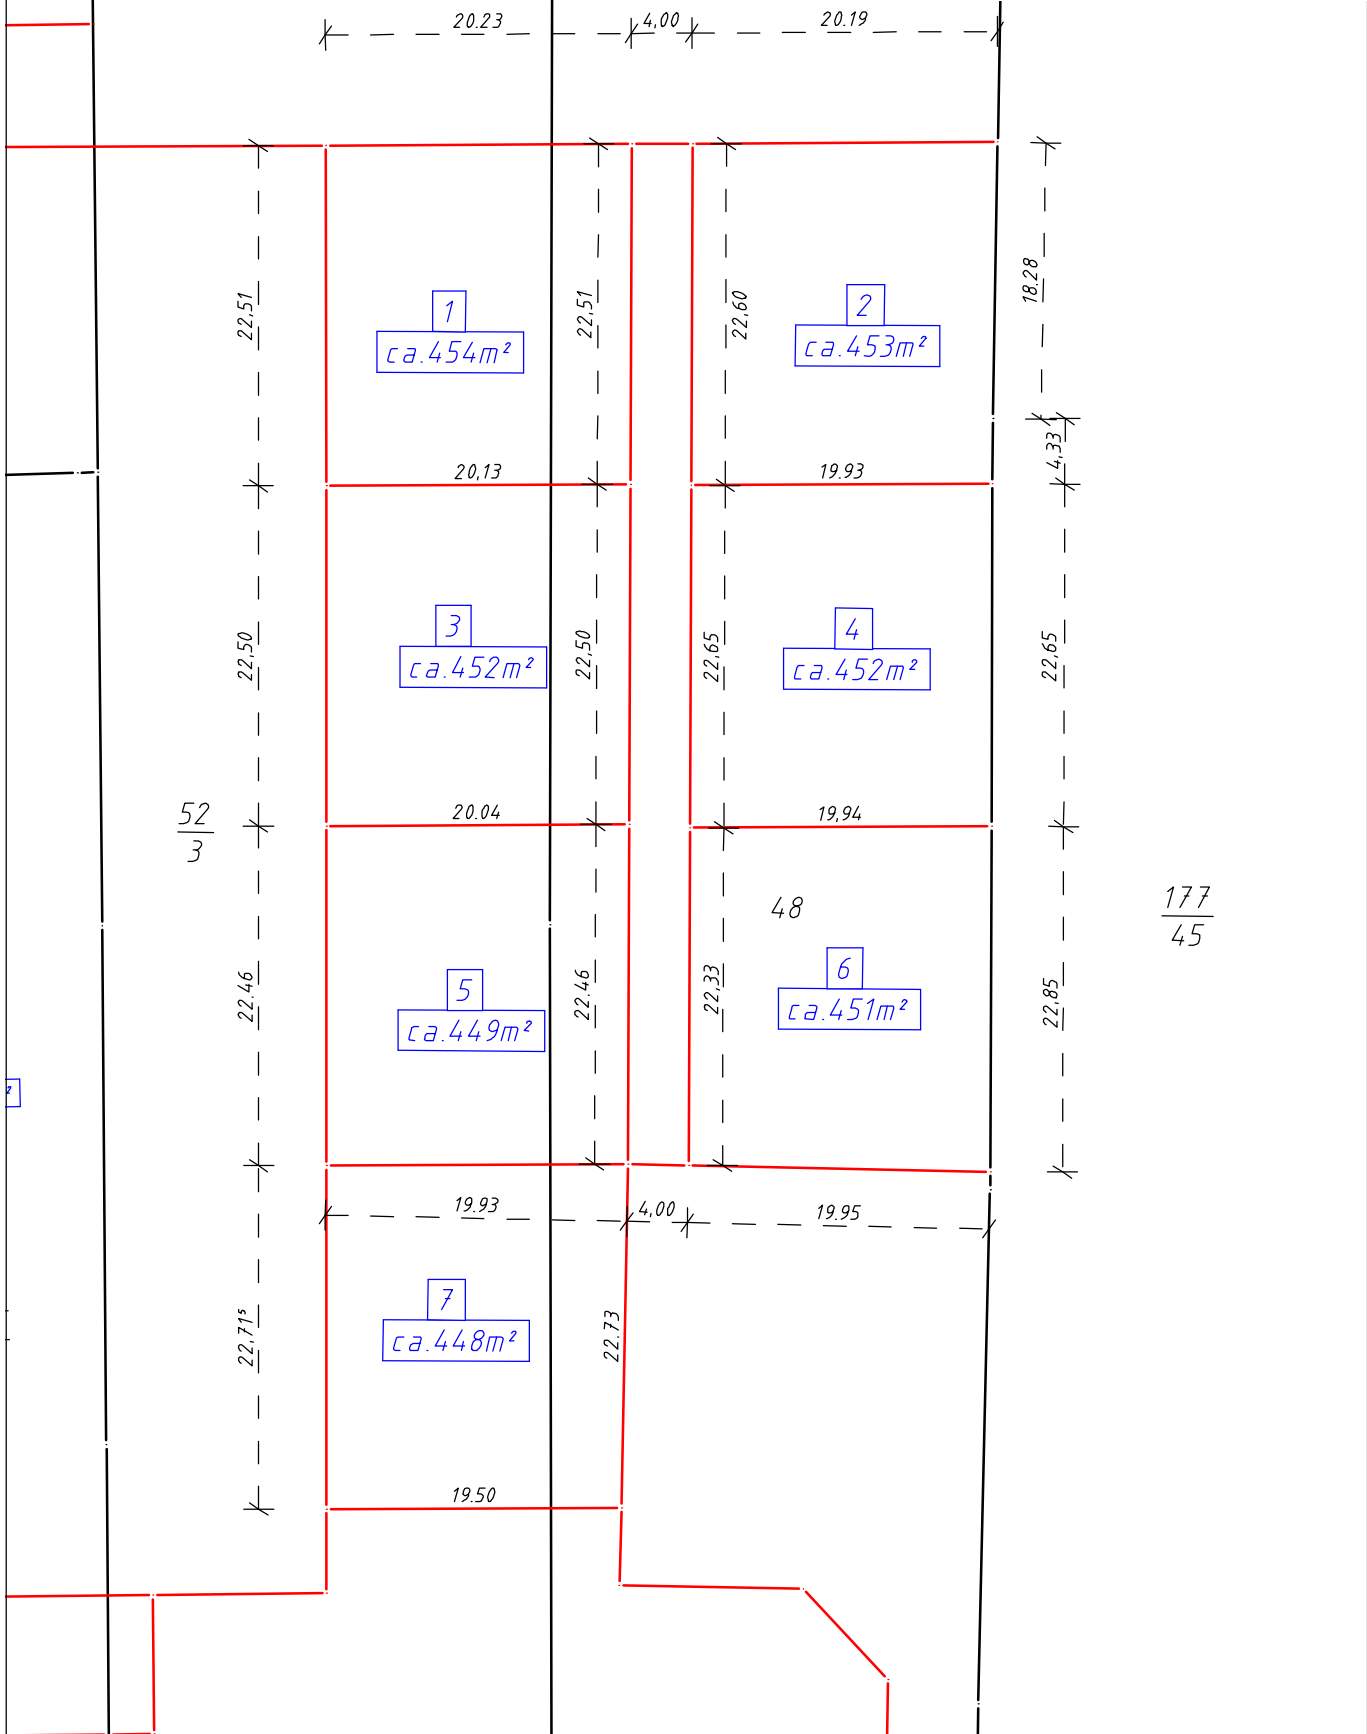

Lageplan (1:500)

Gemeinde: Klein Nordende
 Gemarkung: Klein Nordende
 Flur / RK: 8 / 4355 + 4455
 Az.: 2008-110
 Datum: 09.02.2011

ÖbVI Jörg Hülsemann
 Vermessungsbüro

Hermann-Ehlers-Weg 2
 25337 Elmshorn
 Tel.: 04121-76688
 Fax: 04121-78174

E-Mail: info@huelsemann-vermessung.de

$\frac{52}{3}$

$\frac{177}{45}$